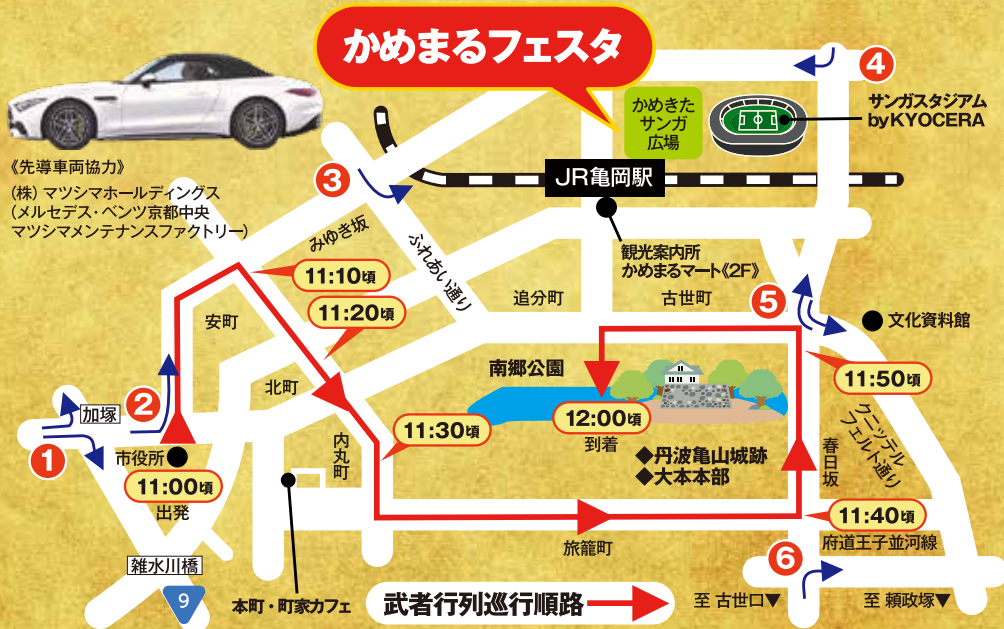

明智光秀武者行列 11:00~12:10

《先導車両協力》
 (株) マツシマホールディングス
 (メルセデス・ベンツ京都中央
 マツシマメンテナンスファクトリー)

武者行列の巡行時間帯に 交通規制を実施します

- 会場に駐車場はございません。また、周辺の道路において交通渋滞が予想されますので、ご来場には公共交通機関をご利用ください。
- 路線バスの到着時刻に遅れが発生する場合がございますので、予めご了承ください。
- 明智光秀公武者行列順路、かめまるフェスタ会場、およびその周辺地域での小型無人飛行機(ドローン)の飛行を禁止します。

最新の情報は
公式ホームページを
ご確認ください▶▶

迂回路

右時間帯の迂回に
ご協力をお願いします。

- | | | |
|----------------|----------------|----------------|
| ① 10:50~11:40頃 | ② 11:20~12:10頃 | ③ 11:00~12:10頃 |
| ④ 11:50~12:10頃 | ⑤ 11:50~12:10頃 | ⑥ 11:30~12:00頃 |